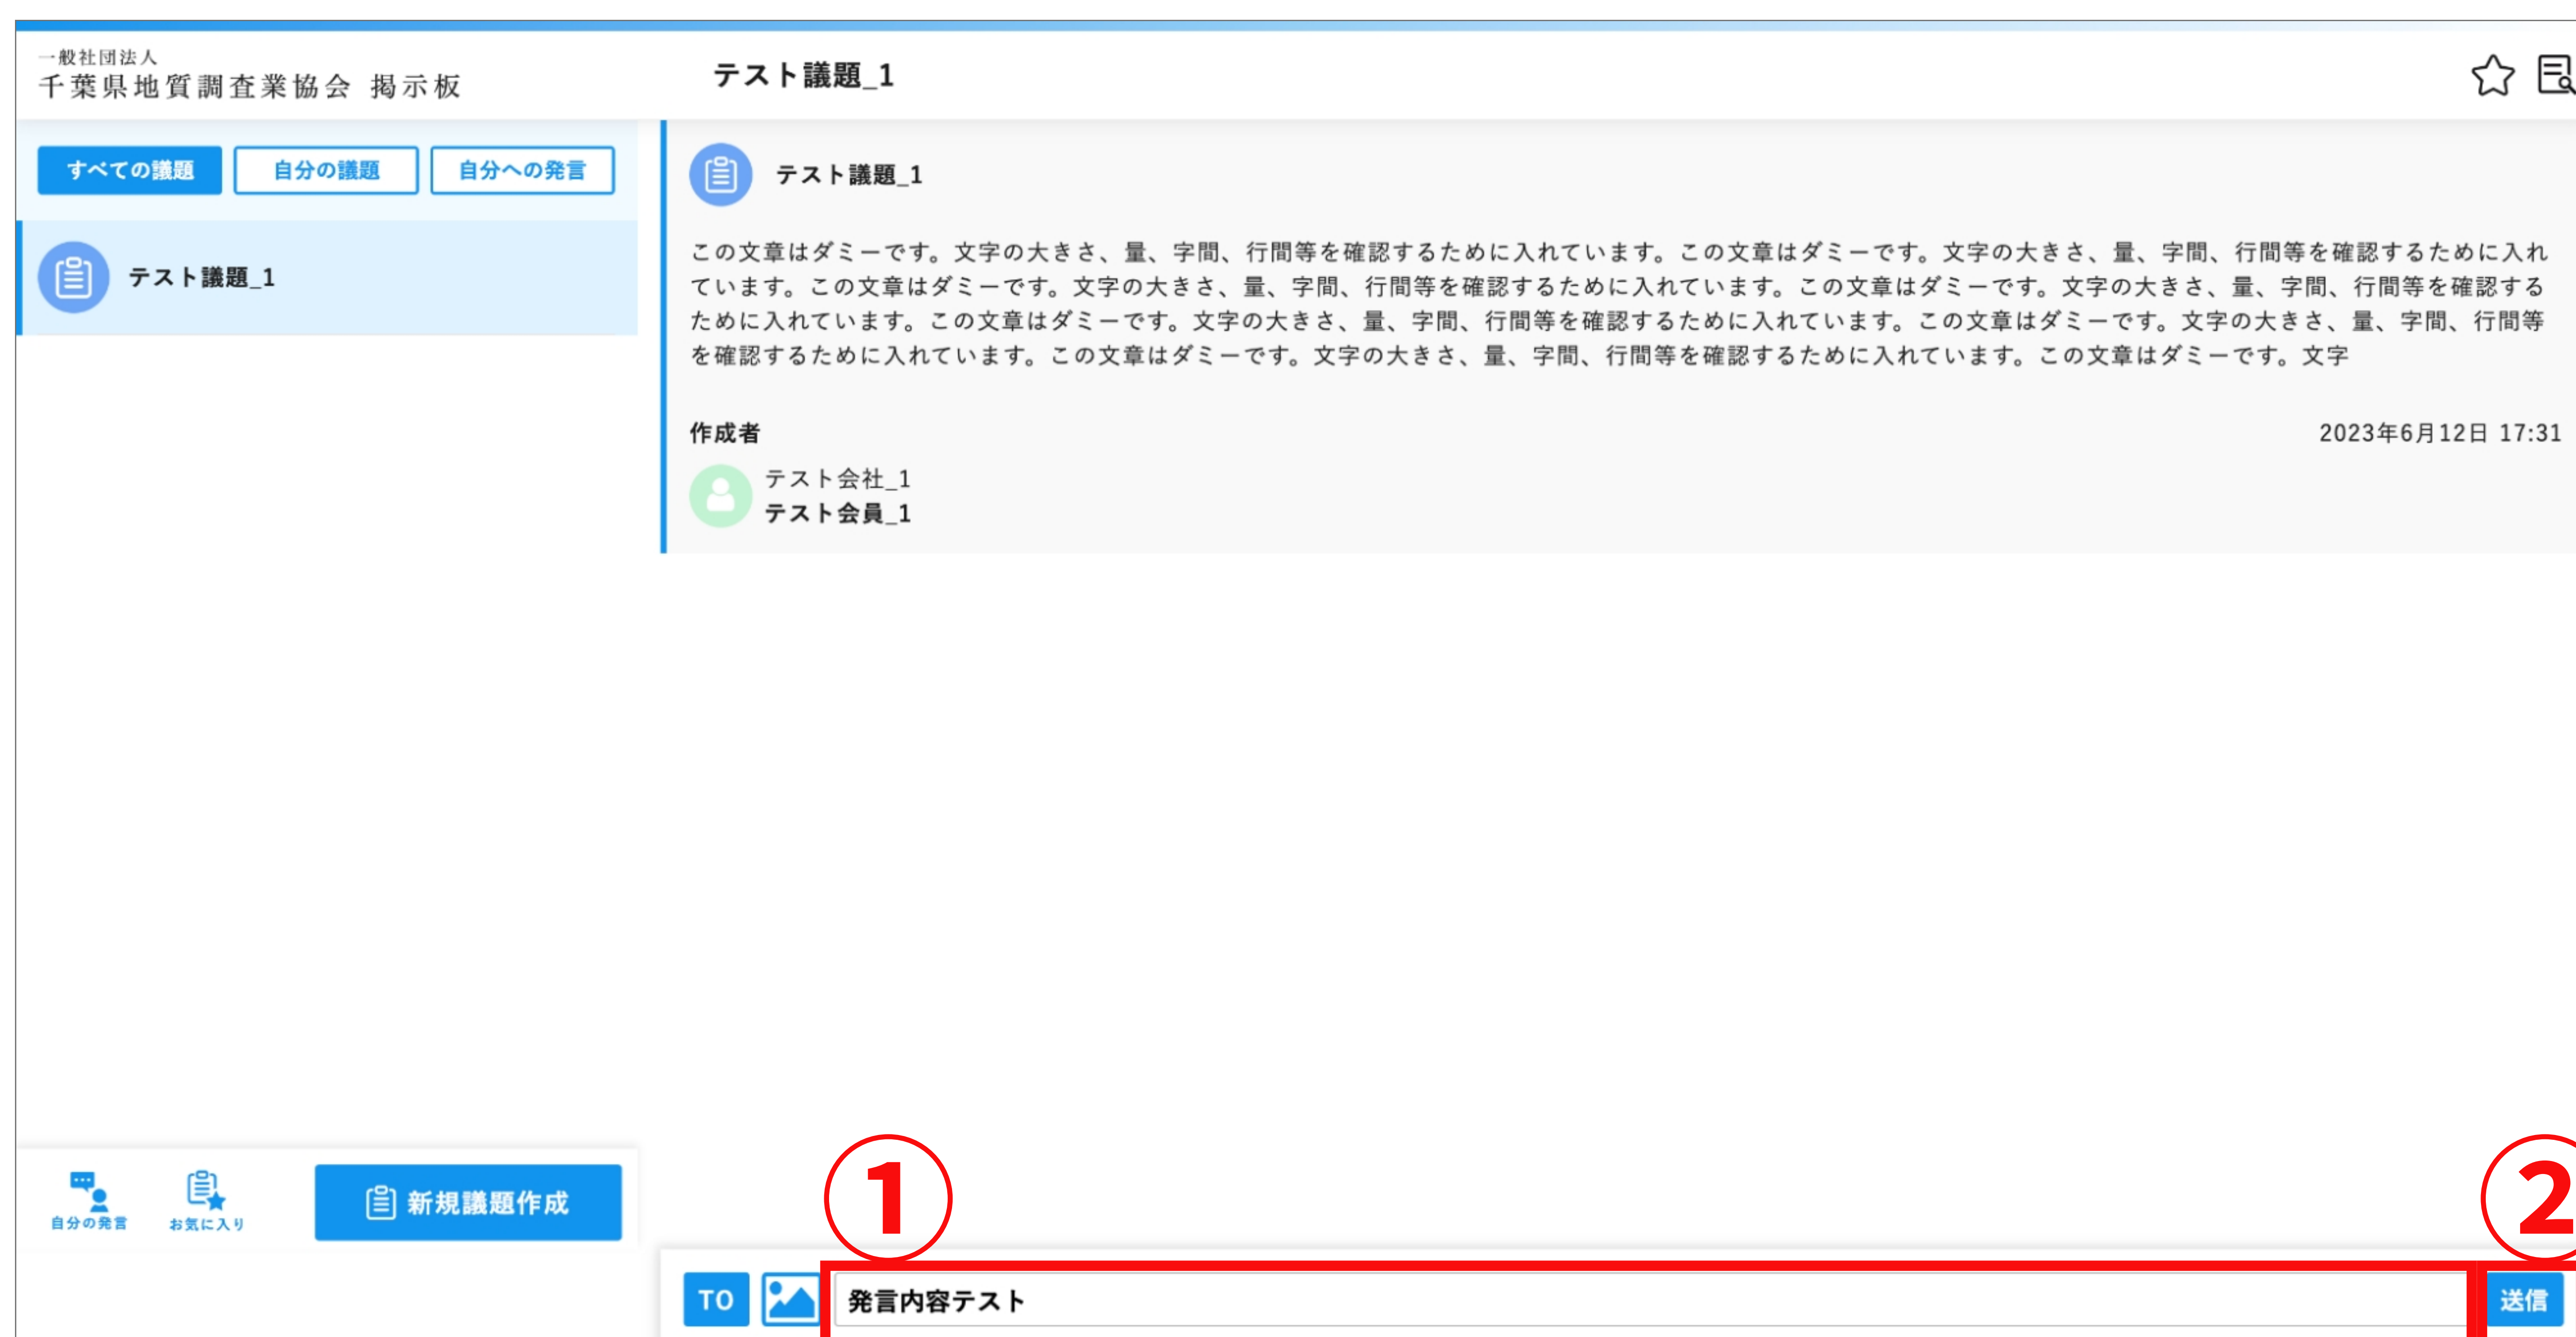

があります。各発言には画像を添付する事も出来ます。

A:通常発言

通常の発言の仕方です。

①「発言入力エリア」に発言したい内容を入力し②「送信ボタン」を押すことで発言する事が出来ます

発言した内容は、登録時の会社名と名前・時間と共に表示されます。

発言を削除する場合は③「削除ボタン」から削除可能です。

※削除は発言した人のみ削除可能です。

B:TO発言